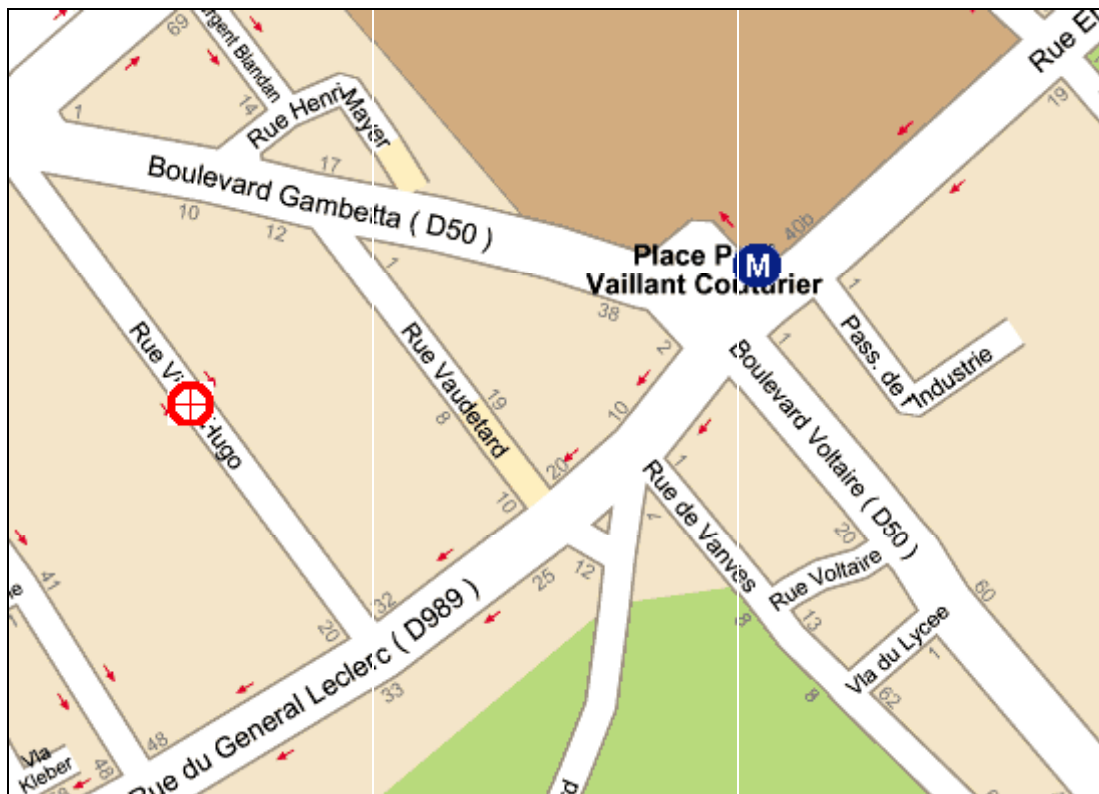

ACCORD – ECOLE DE LANGUES

CAMPUS D'ETE

Summer campus

RESIDENCE SAINT NICOLAS

SAINT NICOLAS RESIDENCE

19 rue Victor Hugo
92130 Issy Les Moulineaux

Métro : Corentin Celton (ligne 12)

COMMENT ALLER DE L'AÉROPORT CHARLES DE GAULLE À LA RÉSIDENCE SAINT NICOLAS

Prendre le **RER B** (train express de banlieue) , direction « Paris » ou « Saint Rémy-les -Chevreuses » (c'est la seule ligne de RER possible à l'aéroport).
Descendre à la station «**DENFERT ROCHEREAU** » et changer pour le **métro**.
Prendre la ligne 6, direction « Charles de Gaulle-Etoile »
Descendre à la station « **PASTEUR** » et prendre la ligne 12, direction « Mairie d'Issy ».
Descendre à la station « **CORENTIN CELTON** », vous êtes à 5 minutes de la Résidence Saint Nicolas ! (voir plan)

*Take the **RER B** (express train) , direction « Paris » or "Saint Rémy-les - Chevreuses » (this is the only RER line at the airport).
Get off at the station «**DENFERT ROCHEREAU** » and change for the **metro**.
Take the line 6, direction « Charles de Gaulle-Etoile »
Get off at the station « **PASTEUR** » and take the line 12, direction « Mairie d'Issy ».
Get off at the station « **CORENTIN CELTON** », you are 5 minutes walking from the Saint Nicolas Residence ! (See map)*

Résidence Saint Nicolas
Campus d'été
19 rue Victor Hugo
92 130 Paris / Issy-Les-Moulinaux